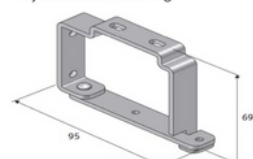

Standaard montagebeugels

i 16 - 25 mm

35 - 50 - 70 mm

Afmetingen montage materiaal

i Beugel 35 - 50 - 70 mm

Zijsteun 50 mm

Tussensteun 50 mm

Koofsteun bij elektrische bediening

Klemsteun draai/kiepraam 25 mm bovenbak - bovenkant

Klemsteun draai/kiepraam 50 mm bovenbak - bovenkant

Klemsteun draai/kiepraam 25 mm onderkant

Klemsteunen set draai/kiepraam 50 mm onderkant