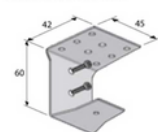

Standaard montagebeugels

i 16 - 25 mm

35 - 50 - 70 mm

Afmetingen montage materiaal

i Beugel 35 - 50 - 70 mm

Zijsteun 50 mm

Tussensteun 50 mm

Koofsteun bij elektrische bediening

Klemsteun draai/kiepraam 25 mm bovenbak - bovenkant

Klemsteun draai/kiepraam 50 mm bovenbak - bovenkant

Klemsteun draai/kiepraam 25 mm onderkant

Klemsteunen set draai/kiepraam 50 mm onderkant