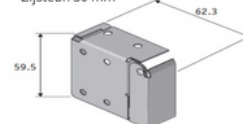

Standaard montagebeugels

i 16 - 25 mm

35 - 50 - 70 mm

Afmetingen montage materiaal

i Beugel 35 - 50 - 70 mm

Zijsteun 50 mm

Tussensteun 50 mm

Koofsteun bij elektrische bediening

Klemsteun draai/kiepraam 25 mm bovenbak - bovenkant

Klemsteun draai/kiepraam 50 mm bovenbak - bovenkant

Klemsteun draai/kiepraam 25 mm onderkant

Klemsteunen set draai/kiepraam 50 mm onderkant