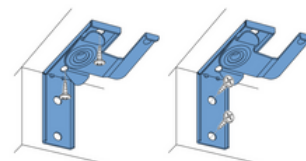

Kindveiligheid: leverancier hanteert standaard bedieningslengte van 100 cm.

Leverancier zorgt ervoor dat het einde van de bediening altijd minimaal 150 cm boven de grond hangt

Opties: afstandssteunen, houten koordknop, koofsteun, ladderband, ladderkoord, perlon zijgeleiding, slingerstang, staaldraad zijgeleiding, steunen t.b.v. kunststof kozijn, wand-plafondbeugel

Standaard montagebeugels

i 16 - 25 mm

35 - 50 - 70 mm

Afmetingen montage materiaal

i Beugel 35 - 50 - 70 mm

Zijsteun 50 mm

Tussensteun 50 mm

Koofsteun bij elektrische bediening